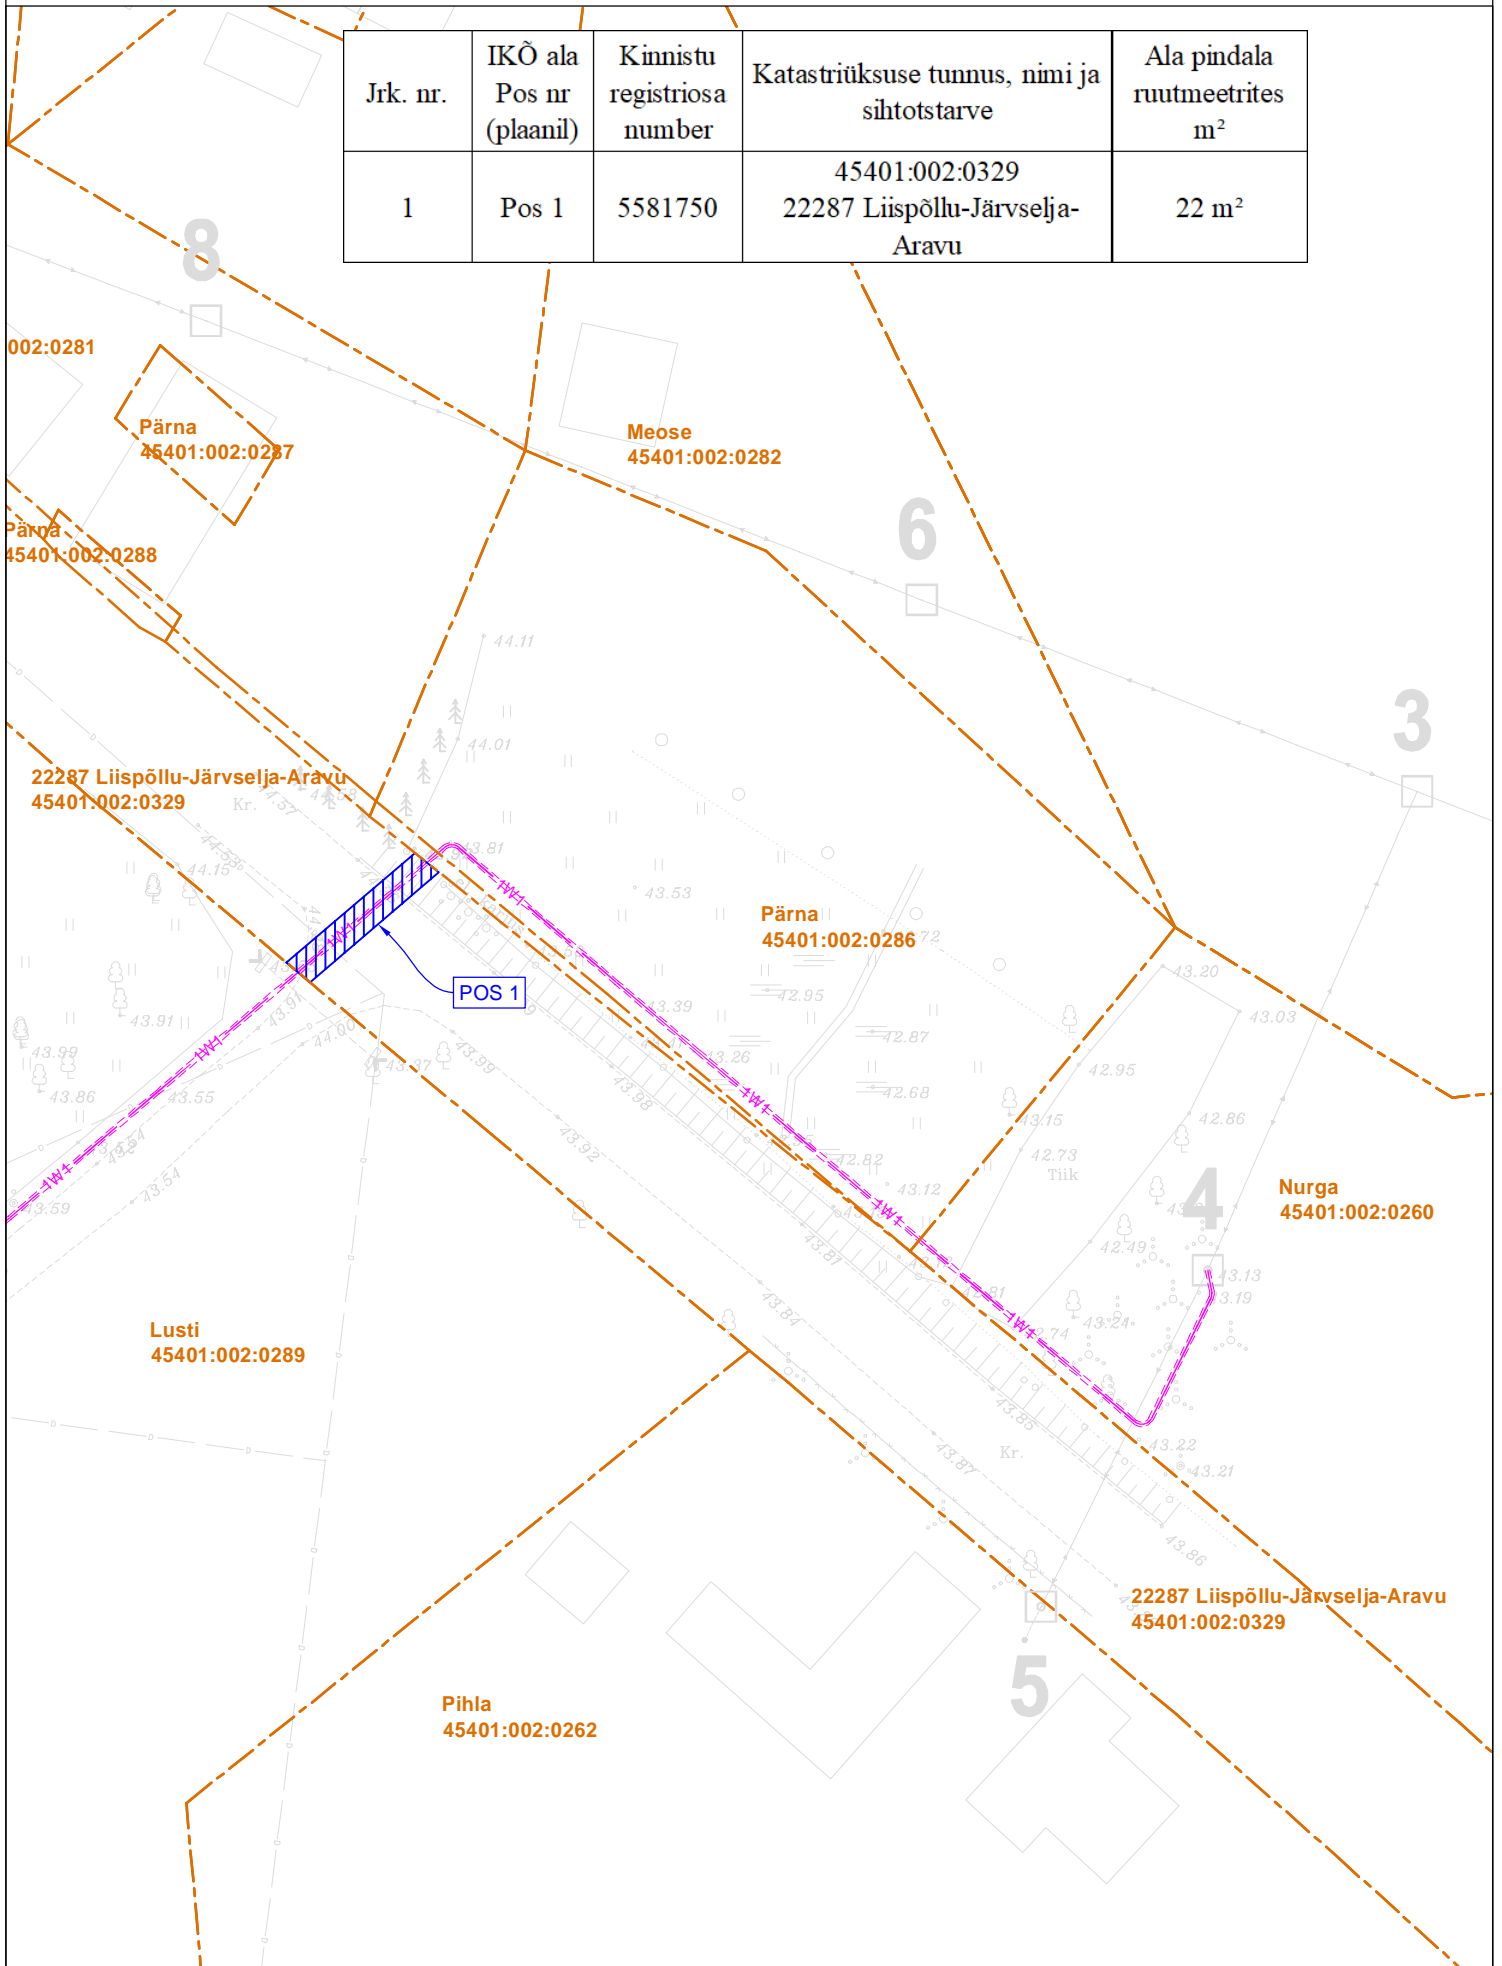

# Isikliku kasutusõiguse seadmise plaan

Jrk. nr.	IKÕ ala Pos nr (plaanil)	Kinnistu registriosa number	Katastriüksuse tunnus, nimi ja sihtotstarve	Ala pindala ruutmeetrites m <sup>2</sup>
1	Pos 1	5581750	45401:002:0329 22287 Liispõllu-Järvselja- Aravu	22 m <sup>2</sup>

- Projekteeritud 0,4 kV maakaabel kaitsetorus

- Isikliku kasutusõiguse seadmise ala

- Katastriüksuse piir

Koostaja: Raido Rebane  
E-mail: r.rebane@leonhard-weiss.com